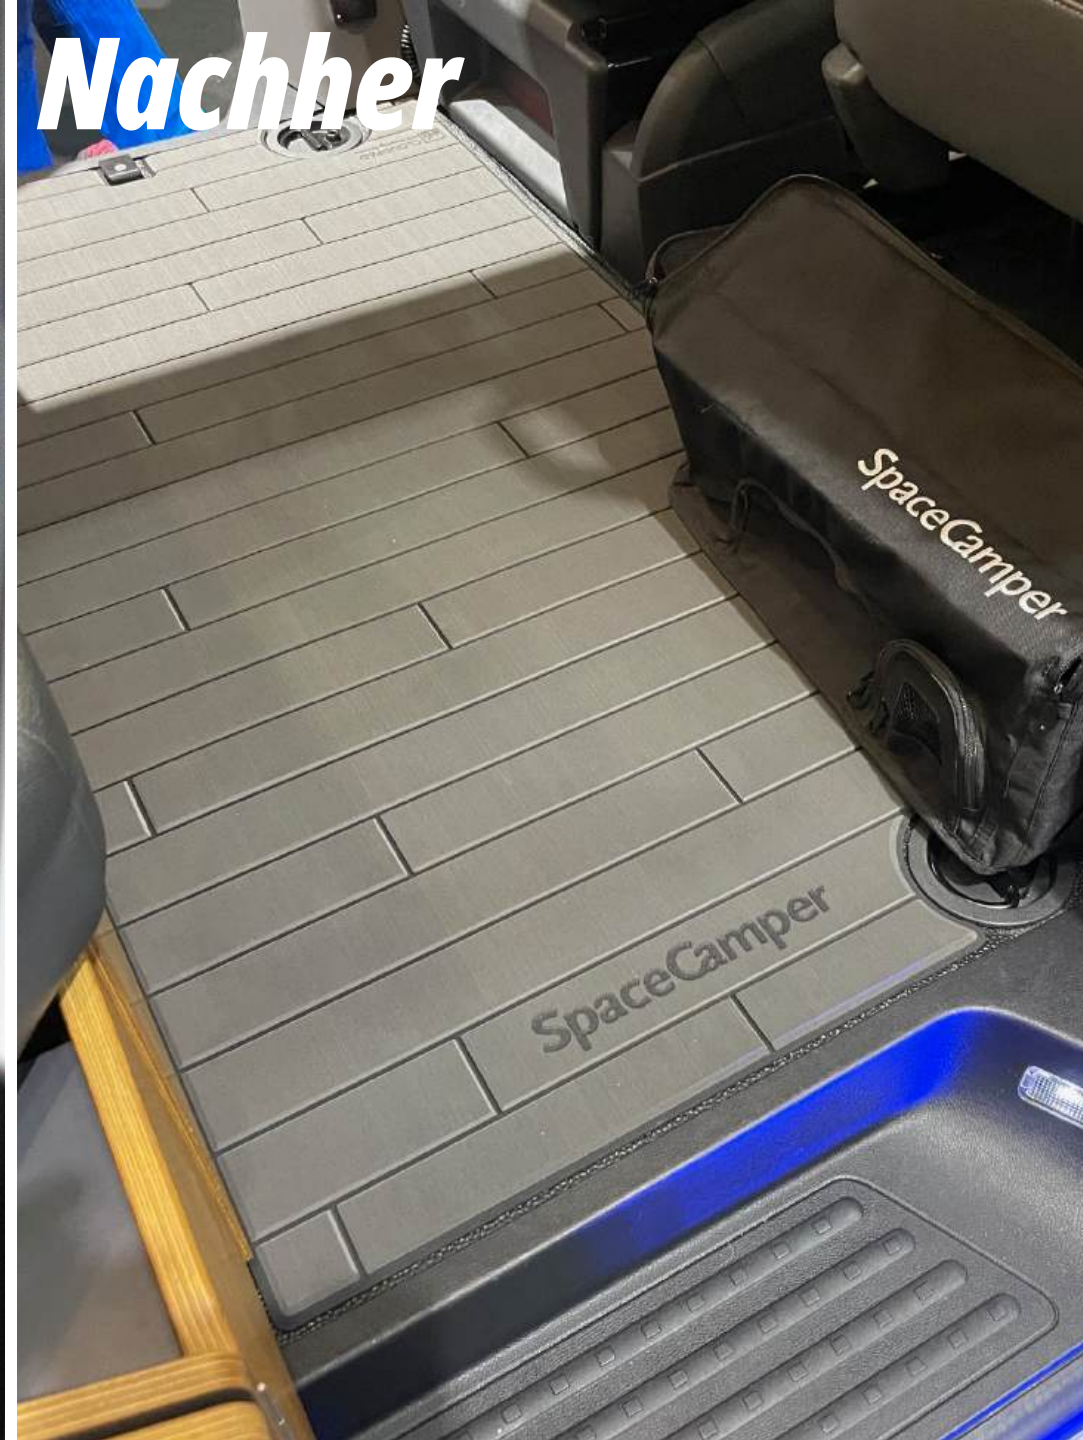

Vorher

Nachher

SpaceCamper
Classic Open

Cloudpad für
Wohnraum

Farbe: Anthrazit
Muster: Custom