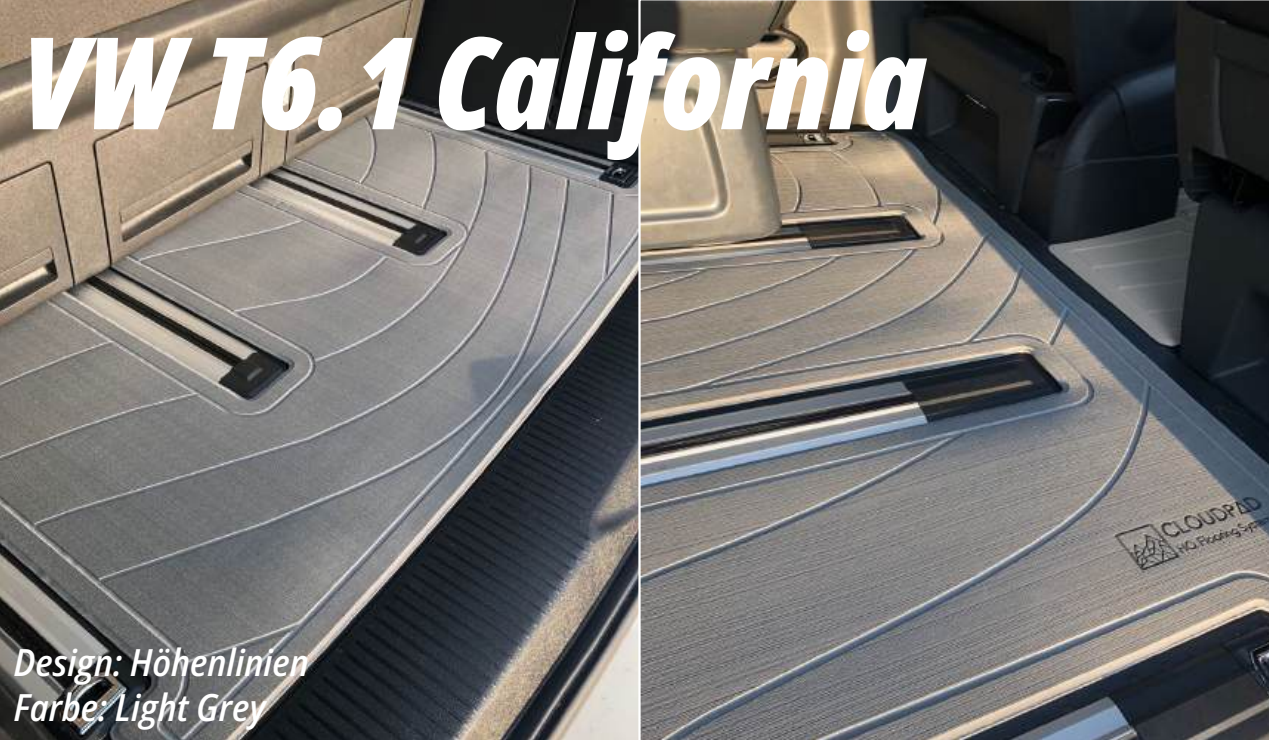

*Fußmatte mit Untersetzern
Farbe: Anthrazit über schwarz
Design: Clean Teak*

MegaMobil

Design: „Holz“
Farbe: Dark Grey over Black

www.cloudpad.solutions

*Design: Höhenlinien
Farbe: Light Grey*

*Design: Teak
Farbe: Caramell*