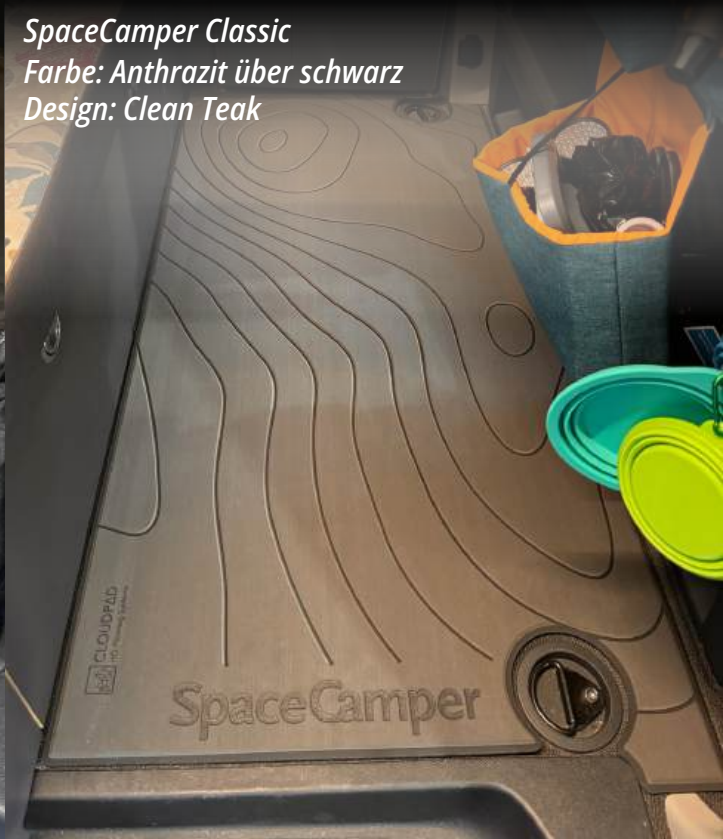

Niesmann + Bischoff

Design: „Holz“
Farbe: Warm Grey over Black

*SpaceCamper Classic Open
Farbe: Anthrazit über schwarz
Design: Custom "Wood"*

*SpaceCamper Classic
Farbe: Anthrazit über schwarz
Design: Clean Teak*