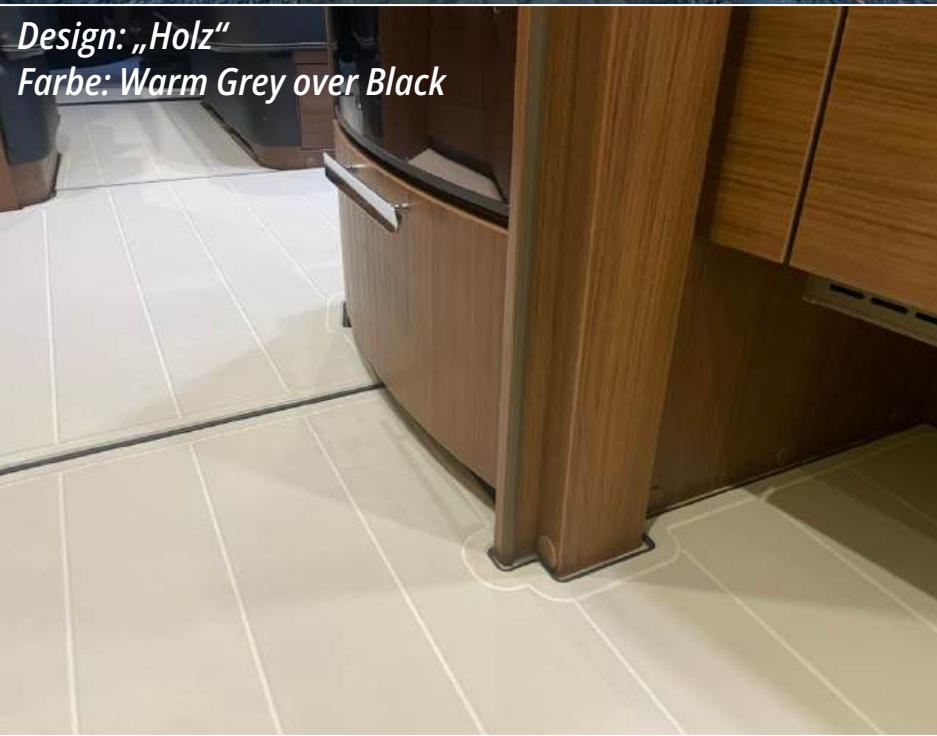

Niesmann + Bischoff

Design: „Holz“
Farbe: Warm Grey over Black

*SpaceCamper Classic Open
Farbe: Anthrazit über schwarz
Design: Custom "Wood"*

*SpaceCamper Classic
Farbe: Anthrazit über schwarz
Design: Clean Teak*