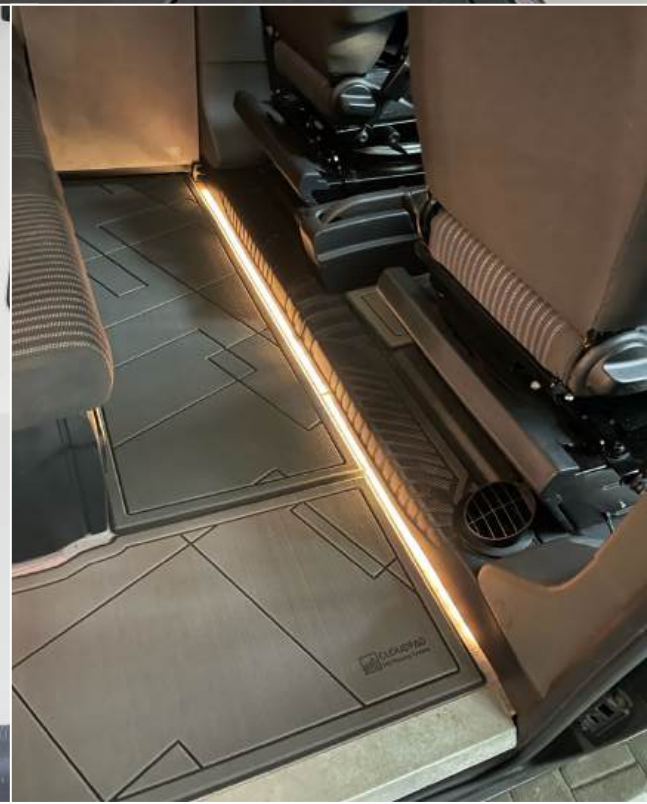

*Fußmatte mit Untersetzern
Farbe: Anthrazit über schwarz
Design: Clean Teak*

MegaMobil

Design: „Holz“
Farbe: Dark Grey over Black

www.cloudpad.solutions

*Design: Höhenlinien
Farbe: Light Grey*

*Design: Teak
Farbe: Caramell*