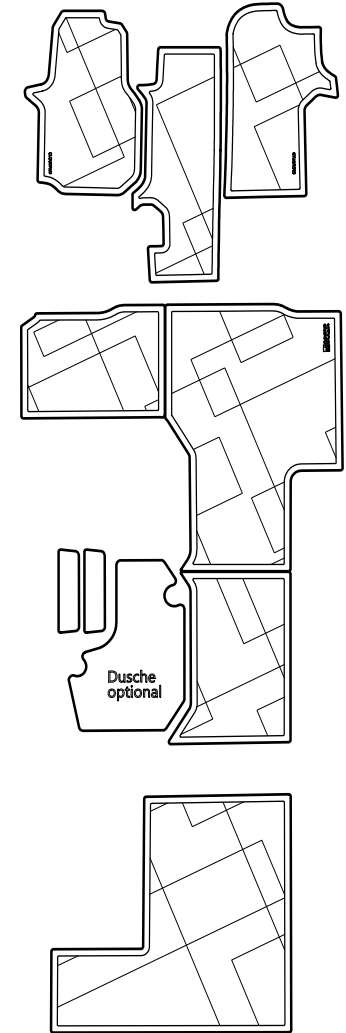

1.280€

Komplett inkl. Kofferraum