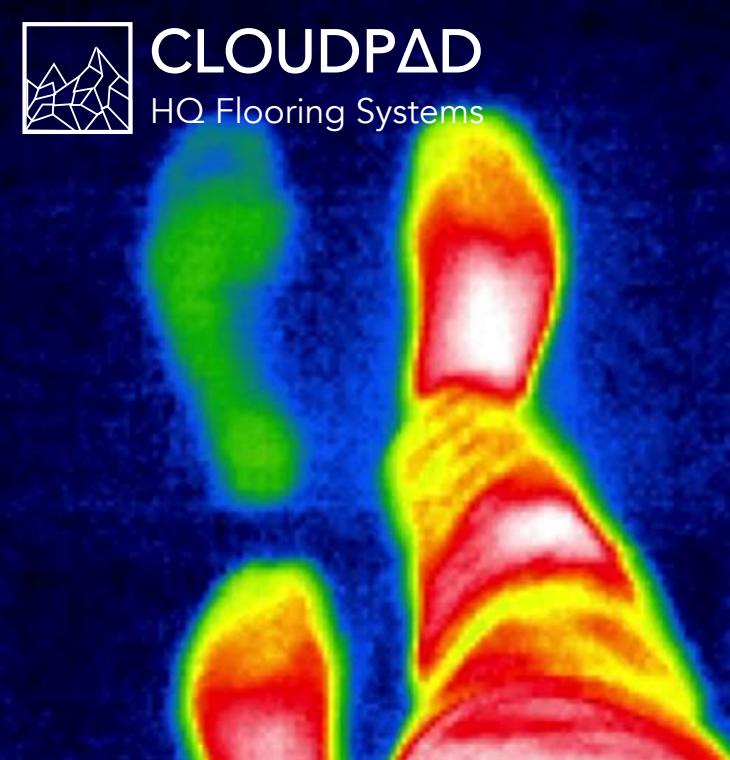

Vollausstattung **2.400€**

Niesmann + Bischoff
Flair 920

4.000€

Vollausstattung

CLOUDPAD
HQ Flooring Systems

„Cold feet, Darling?“

„Nope!“

CLOUDPAD
HQ Flooring Systems